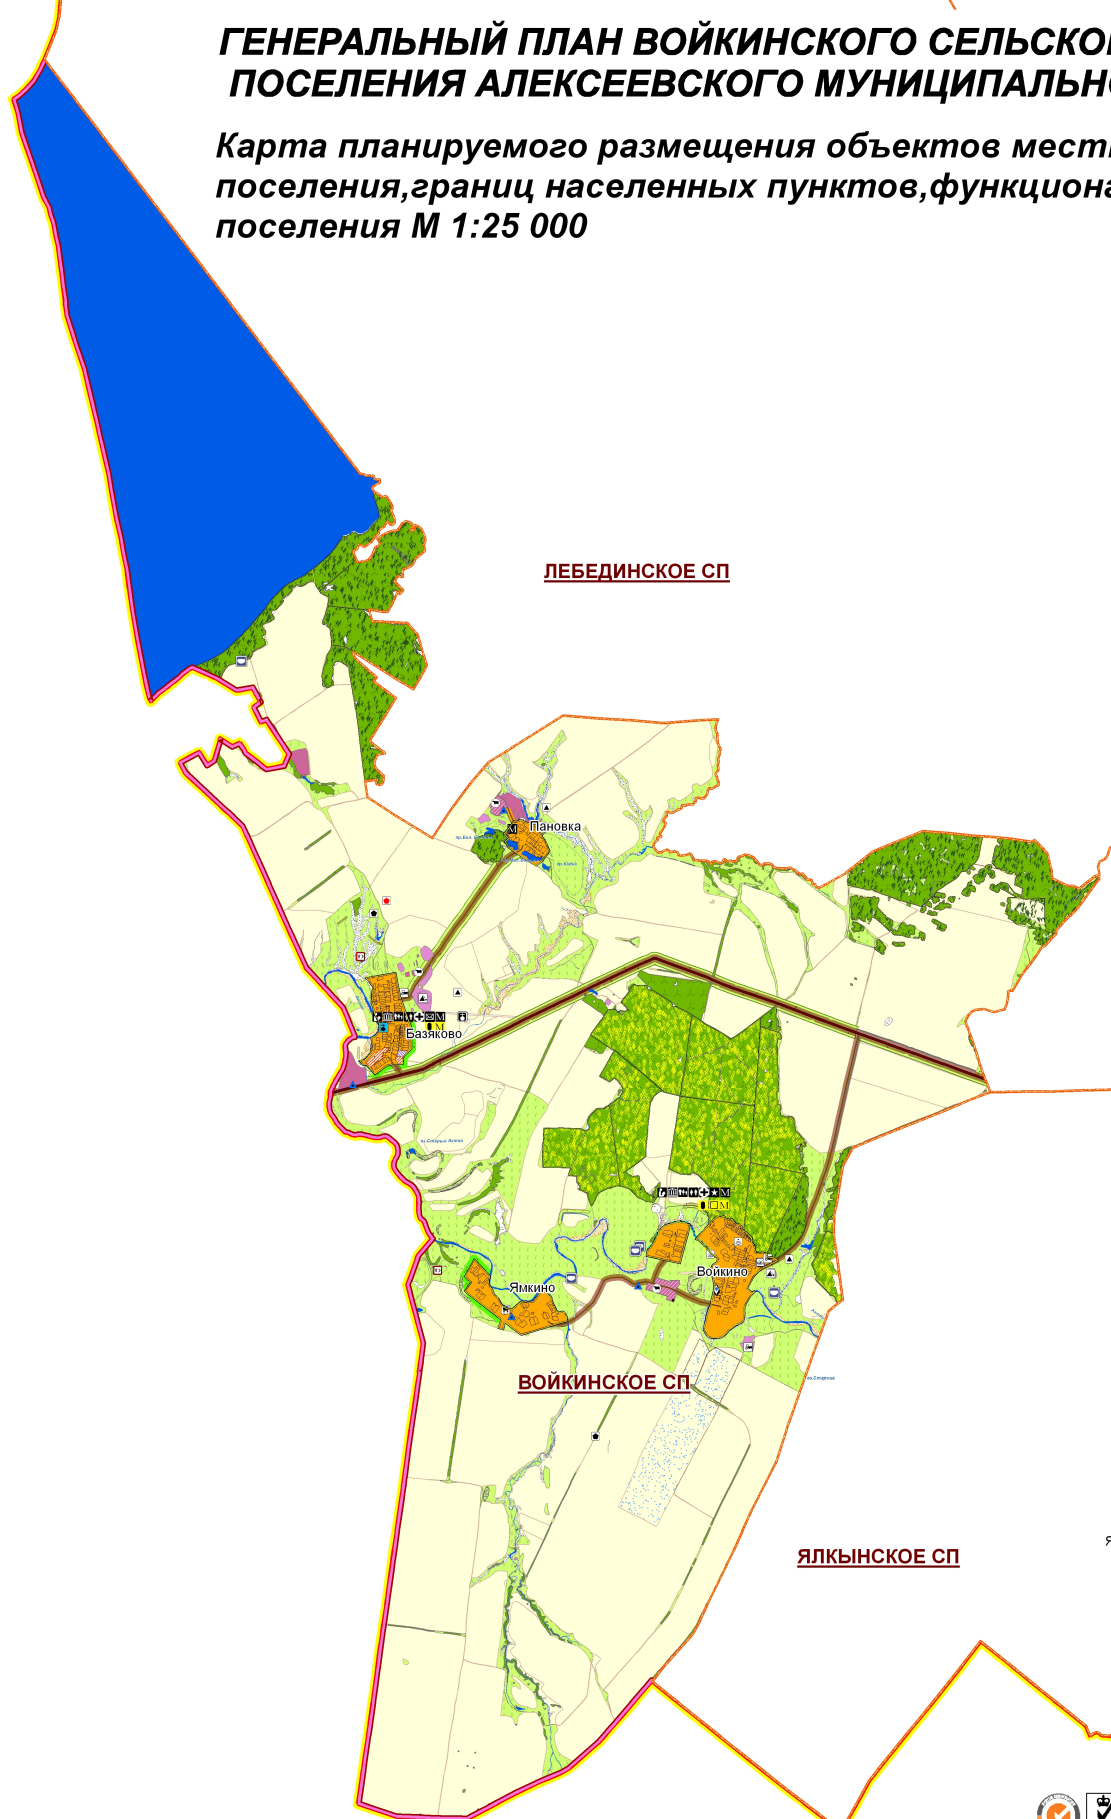

ГЕНЕРАЛЬНЫЙ ПЛАН ВОЙКИНСКОГО СЕЛЬСКОГО ПОСЕЛЕНИЯ АЛЕКСЕЕВСКОГО МУНИЦИПАЛЬНОГО РАЙОНА

Карта планируемого размещения объектов местного значения поселения, границ населенных пунктов, функциональных зон поселения М 1:25 000

УСЛОВНЫЕ ОБОЗНАЧЕНИЯ